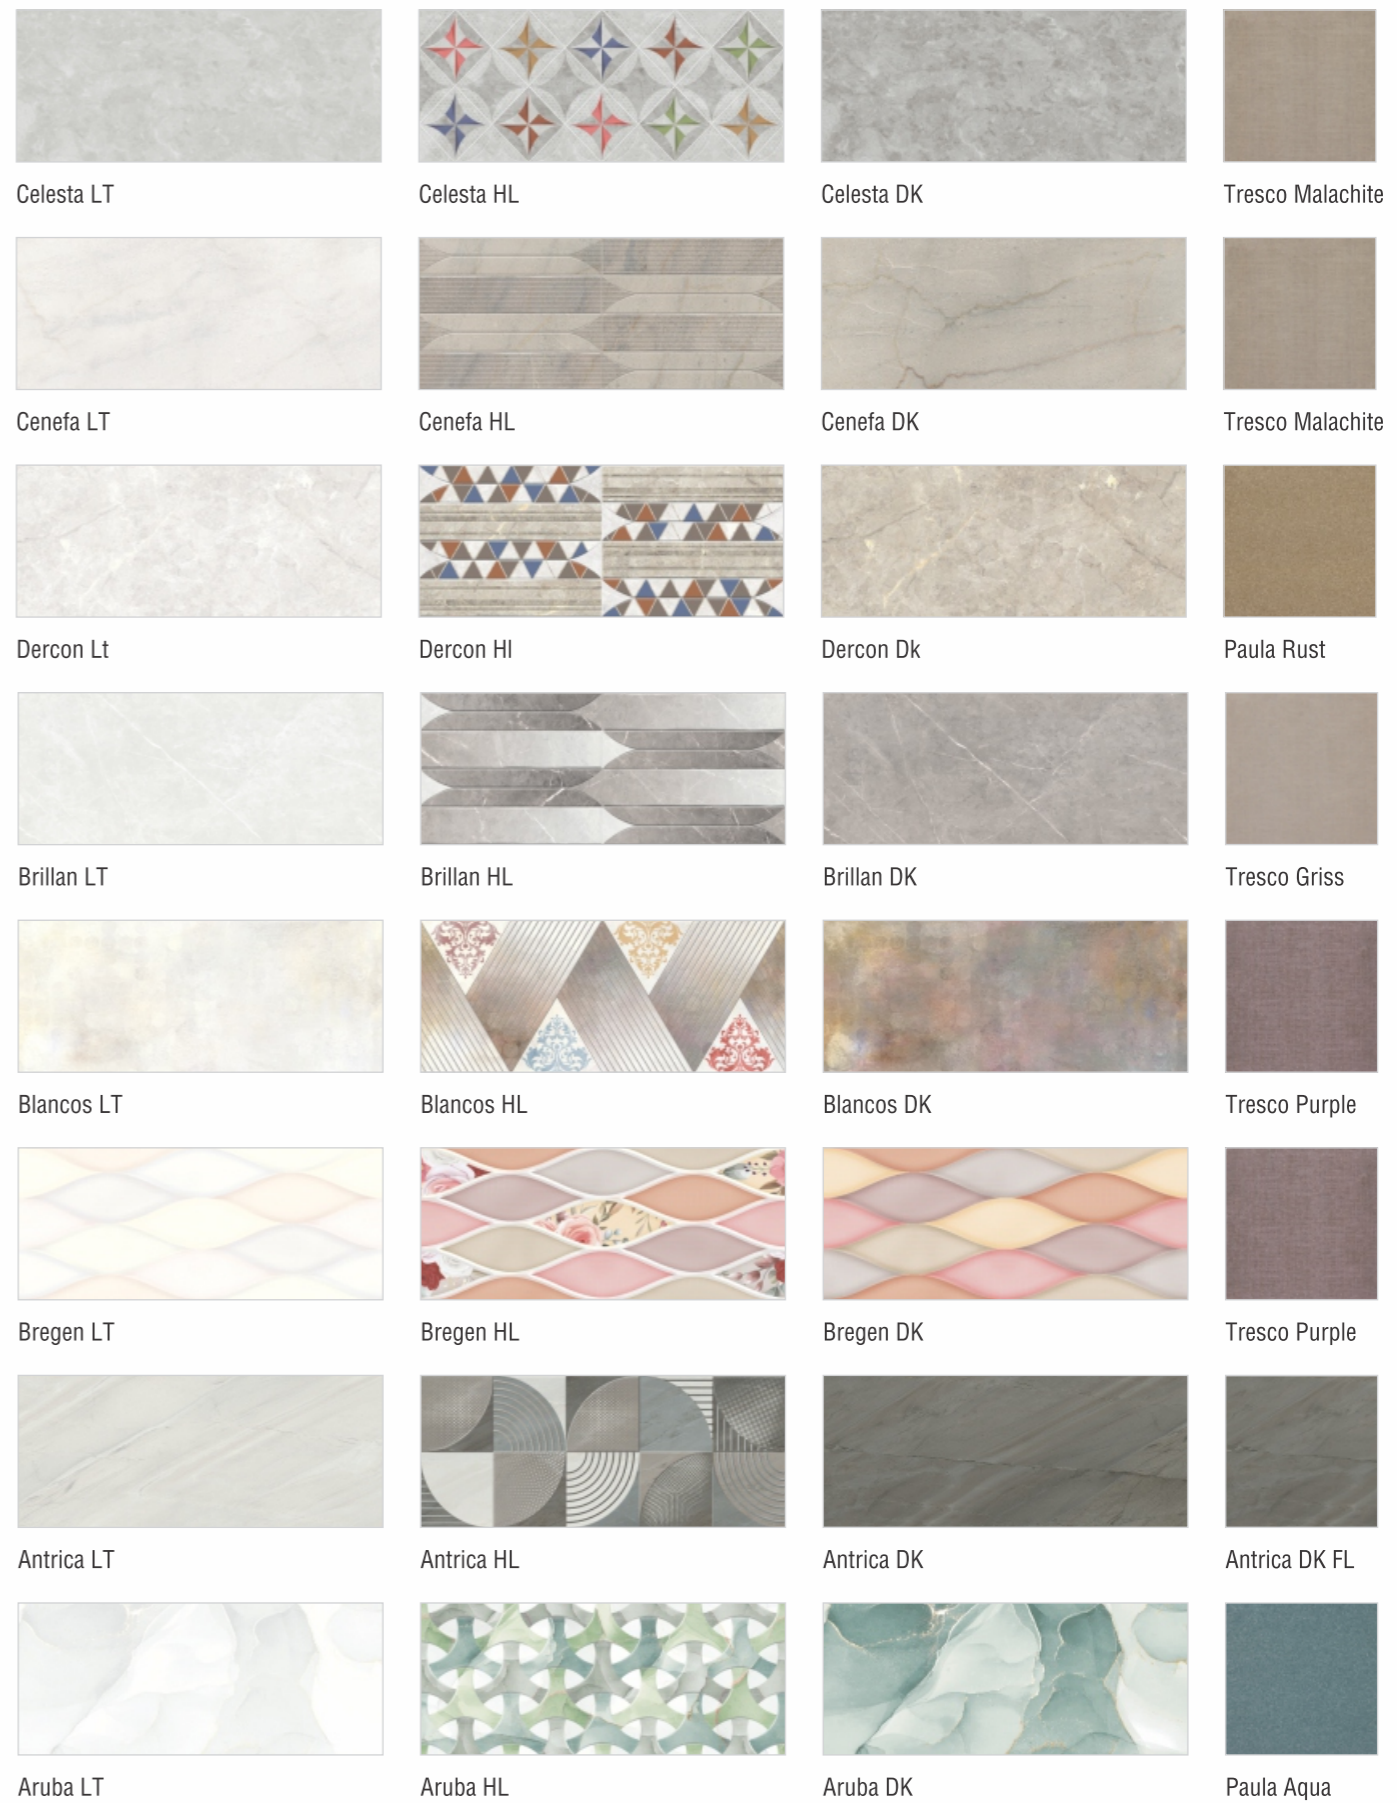

Toronto Beige Toronto Brown Toronto Grey Toronto Hazel Sergio Stone

Sergio Wooden Sergio Sand Sergio Brown Sergio Natural Sergio Orange

Marco Bianco Marco Nero Marco Beige Marco Ivory Marco Brown

Liverpool Grey Liverpool Nero Liverpool Verde Liverpool Ivory Liverpool Brown

Liverpool Beige Melt Bianco Melt Grey Melt Marfil Melt Brown

Amsterdam Azul Amsterdam Beige Amsterdam Black Amsterdam Brown Bronzetto Wood

Bronzetto Verde Vienna Azul Vienna Beige Vienna Choco Vienna Multi

Glacier Brown Stone Glacier Brown Sand Rock Brown Sand Rock Wood Sand Rock Grey

Meradian Beige Meradian Brown Meradian Grigio Meradian Saffron

Ibiza LT

Ibiza HL

Ibiza DK

Paula Whisky

Malaga LT

Malaga HL